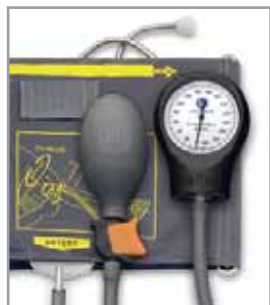

LD-60

Тонومتر для домашнего использования.

Классический тип.
Встроенный в манжету металлический стетоскоп.
Курковый клапан.
Все части прибора не содержат латекса.
Нейлоновая манжета для окружности плеча 33-46 см с металлическим фиксирующим кольцом.